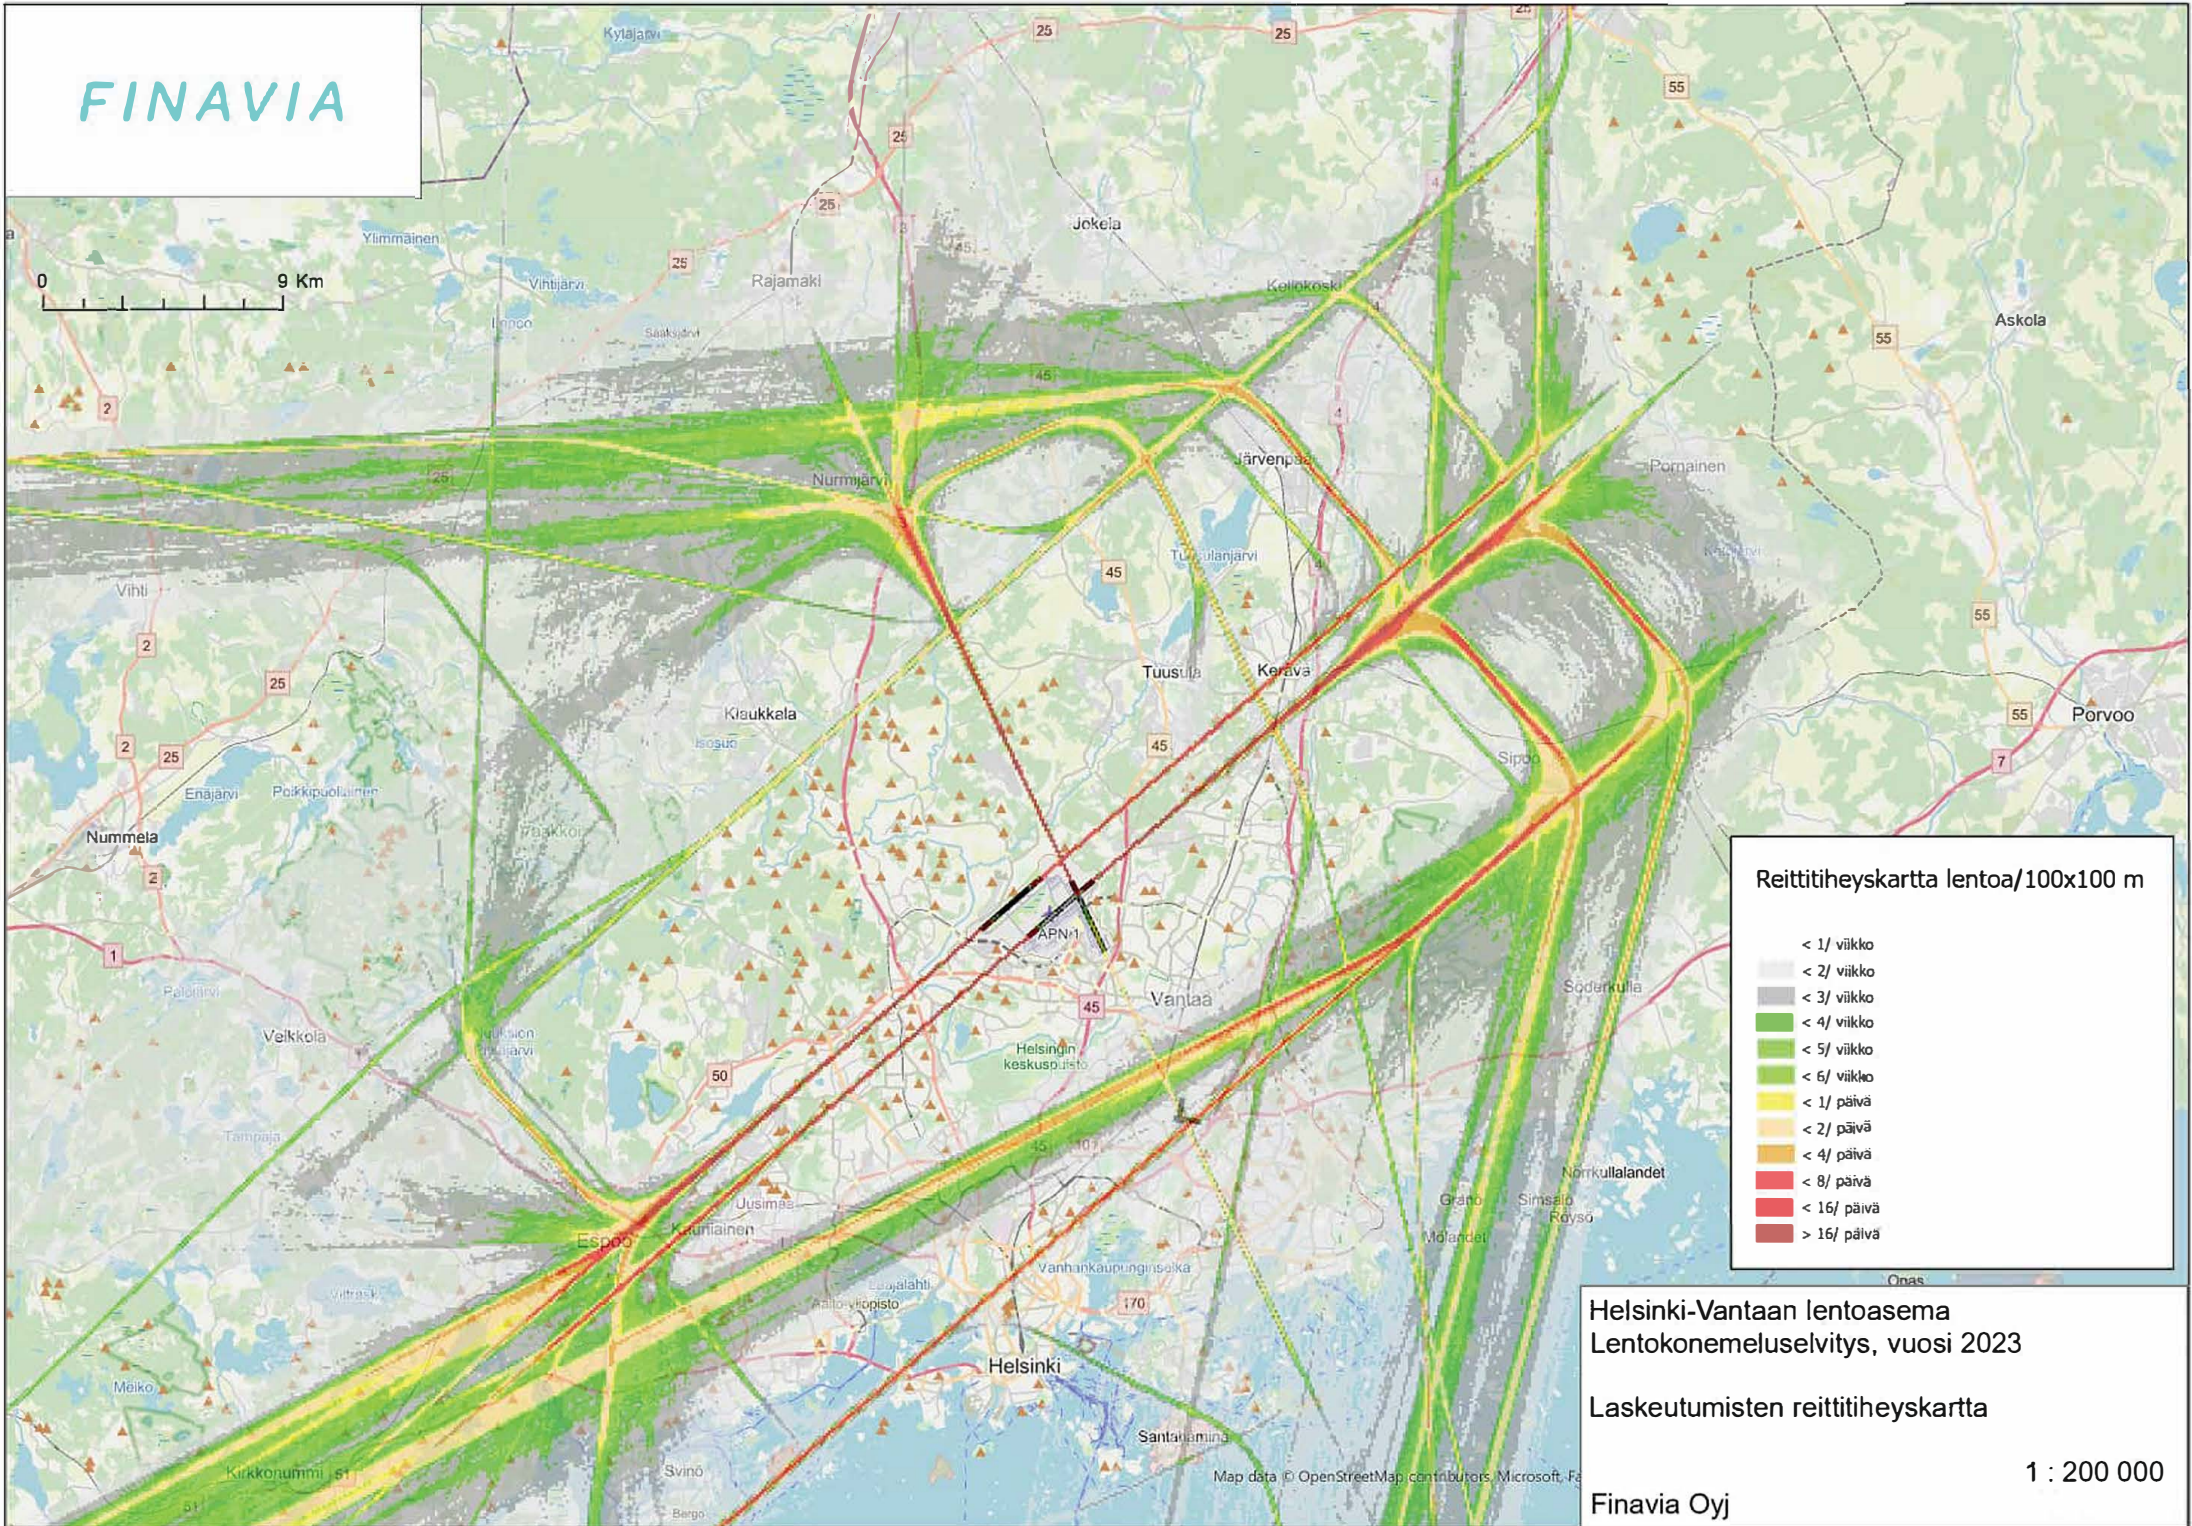

**Helsinki-Vantaan lentoasema**  
Lentokonemeluselvitys, vuosi 2023

Lento-önlähtöjen reittitiheyskartta

1 : 200 000

Finavia Oyj

Map data © OpenStreetMap contributors, Microsoft, FAO

0 9 Km

Helsinki-Vantaan lentoasema  
Lentokonemeluselvitys, vuosi 2023